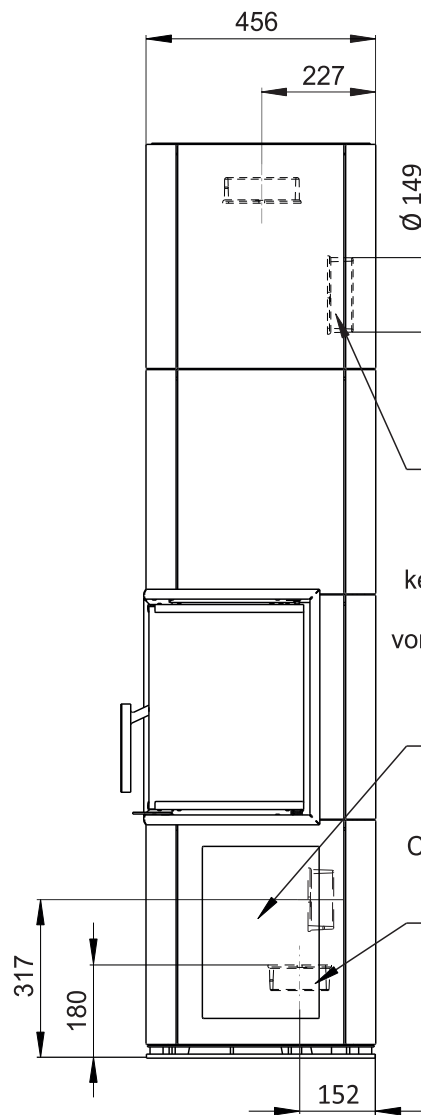

Rozměry v mm
Maße in mm
Dimensions in mm

Kachlový krb Kachelkamin Tiled fireplace	Typ Type Typ	SOLID R Accum	List Blatt Sheet	1/2
Hmotnost Gewicht Weight	Rozměry topeniště (výška x šířka x hloubka) Maße Feuerraum (höhe x breite x tiefe) Combustion Chamber Dimensions (height x width x depth)		Hein & spol. - keramické závody, spol. s r. o. Odry - Tošovice	
420 kg	440 x 465 x 210 (mm)			

Rozměry v mm
Maße in mm
Dimensions in mm

Kachlový krb Kachelkamin Tiled fireplace	Typ Type Typ	SOLID R Accum	List Blatt Sheet	2/2
Hmotnost Gewicht Weight	Rozměry topeniště (výška x šířka x hloubka) Maße Feuerraum (höhe x breite x tiefe) Combustion Chamber Dimensions (height x width x depth)		Hein & spol. - keramické závody, spol. s r. o. Odry - Tošovice	
420 kg	440 x 465 x 210 (mm)			