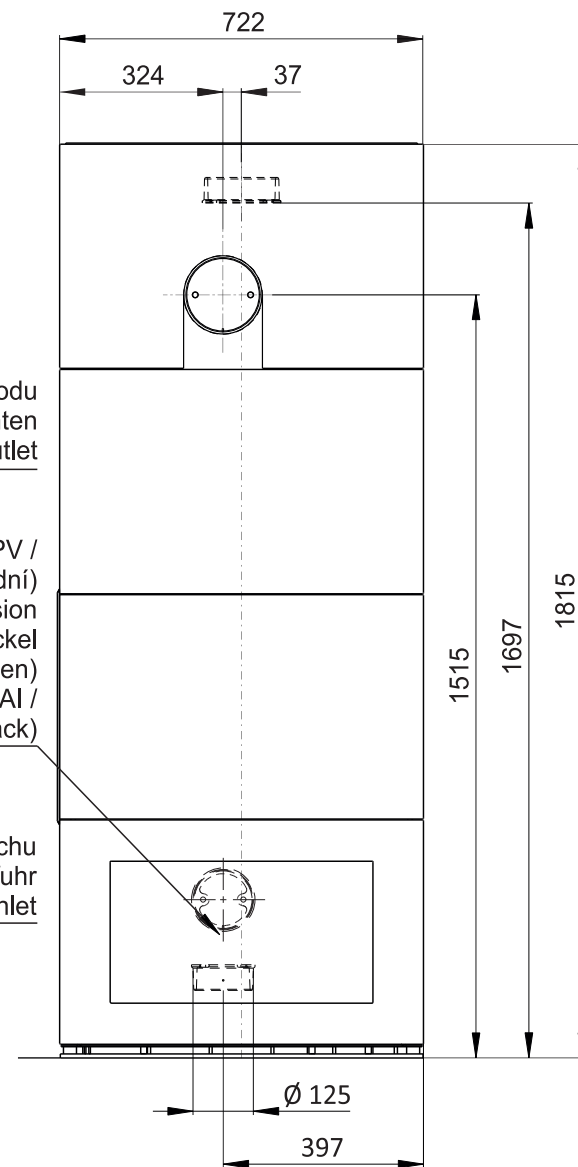

Rozměry v mm
Maße in mm
Dimensions in mm

Kachlový krb Kachelkamin Tiled fireplace	Typ Type Typ	SOLID R Accum	List Blatt Sheet	1/2
Hmotnost Gewicht Weight	Rozměry topeniště (výška x šířka x hloubka) Maße Feuerraum (höhe x breite x tiefe) Combustion Chamber Dimensions (height x width x depth)		Hein & spol. - keramické závody, spol. s r. o. Odry - Tošovice	
420 kg	440 x 465 x 210 (mm)			

Rozměry v mm
Maße in mm
Dimensions in mm

Kachlový krb Kachelkamin Tiled fireplace	Typ Type Typ	SOLID R Accum	List Blatt Sheet	2/2
Hmotnost Gewicht Weight	Rozměry topeniště (výška x šířka x hloubka) Maße Feuerraum (höhe x breite x tiefe) Combustion Chamber Dimensions (height x width x depth)		Hein & spol. - keramické závody, spol. s r. o. Odry - Tošovice	
420 kg	440 x 465 x 210 (mm)			