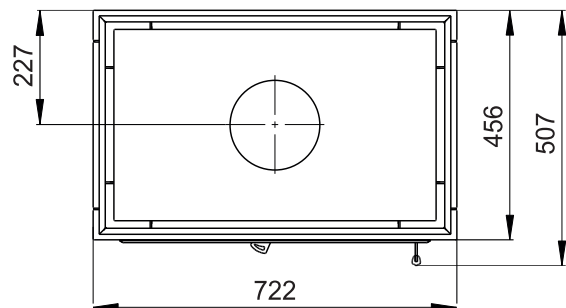

Rozměry v mm
Maße in mm
Dimensions in mm

Kachlový krb Kachelkamin Tiled fireplace	Typ Type Typ	SOLID R Accum	List Blatt Sheet	1/2
Hmotnost Gewicht Weight	Rozměry topeniště (výška x šířka x hloubka) Maße Feuerraum (höhe x breite x tiefe) Combustion Chamber Dimensions (height x width x depth)		Hein & spol. - keramické závody, spol. s r. o. Odry - Tošovice	
420 kg	440 x 465 x 210 (mm)			

Rozměry v mm
Maße in mm
Dimensions in mm

Kachlový krb Kachelkamin Tiled fireplace	Typ Type Typ	SOLID R Accum	List Blatt Sheet	2/2
Hmotnost Gewicht Weight	Rozměry topeniště (výška x šířka x hloubka) Maße Feuerraum (höhe x breite x tiefe) Combustion Chamber Dimensions (height x width x depth)		Hein & spol. - keramické závody, spol. s r. o. Odry - Tošovice	
420 kg	440 x 465 x 210 (mm)			