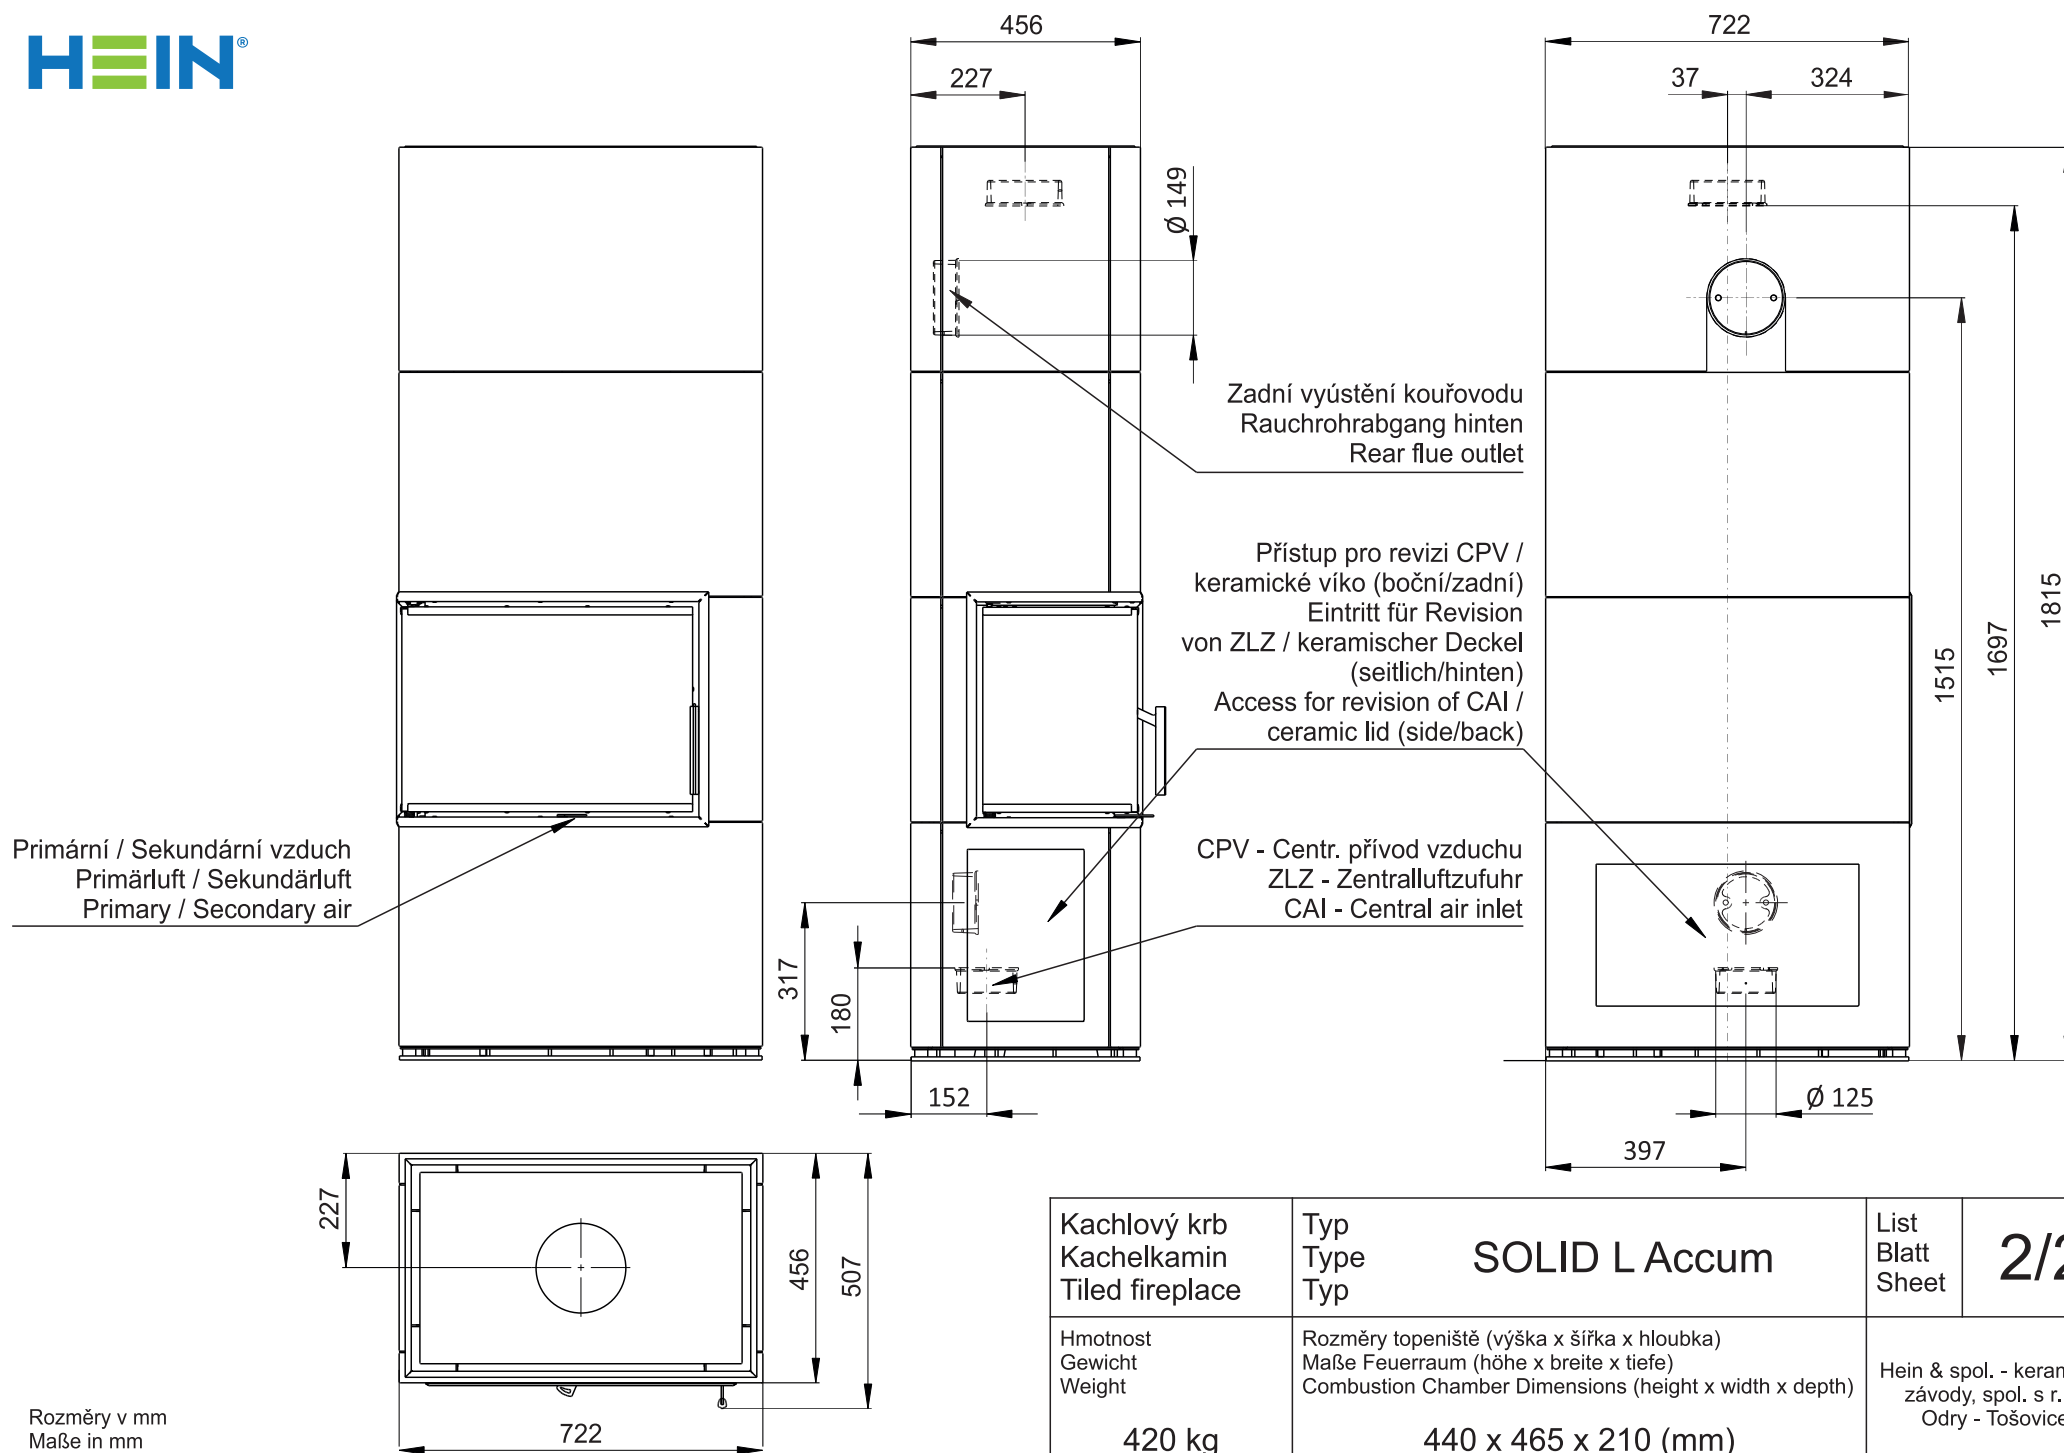

Rozměry v mm  
 Maße in mm  
 Dimensions in mm

Kachlový krb Kachelkamin Tiled fireplace	Typ Type Typ	<b>SOLID L Accum</b>	List Blatt Sheet	<b>1/2</b>
Hmotnost Gewicht Weight	Rozměry topeniště (výška x šířka x hloubka) Maße Feuerraum (höhe x breite x tiefe) Combustion Chamber Dimensions (height x width x depth)	<b>420 kg</b>	Hein & spol. - keramické závody, spol. s r. o. Odry - Tošovice	
		<b>440 x 465 x 210 (mm)</b>		

Rozměry v mm  
 Maße in mm  
 Dimensions in mm

Kachlový krb Kachelkamin Tiled fireplace	Typ Type Typ	<b>SOLID L Accum</b>	List Blatt Sheet	<b>2/2</b>
Hmotnost Gewicht Weight	Rozměry topeniště (výška x šířka x hloubka) Maße Feuerraum (höhe x breite x tiefe) Combustion Chamber Dimensions (height x width x depth)	<b>420 kg</b>	Hein & spol. - keramické závody, spol. s r. o. Odry - Tošovice	
		<b>440 x 465 x 210 (mm)</b>		