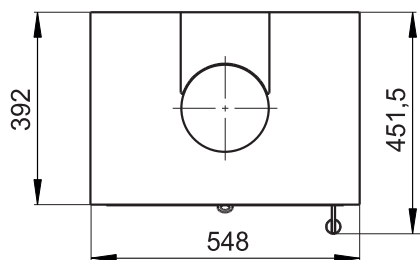

Primární / Sekundární vzduch
Primärluft / Sekundärluft
Primary / Secondary air

CPV - Centr. přívod vzduchu
ZLZ - Zentralluftzufuhr
CAI - Central air inlet

Rozměry v mm
Maße in mm
Dimensions in mm

Kachlová kamna Kachelöfen Tiled Stoves	Typ Type Typ	FANTASY 1	List Blatt Sheet	1/1
Hmotnost Gewicht Weight	Rozměry topeniště (výška x šířka x hloubka) Maße Feuerraum (höhe x breite x tiefe) Combustion Chamber Dimensions (height x width x depth)		Hein & spol. - keramické závody, spol. s r. o. Odry - Tošovice	
190 kg	260 x 320 x 250 (mm)			