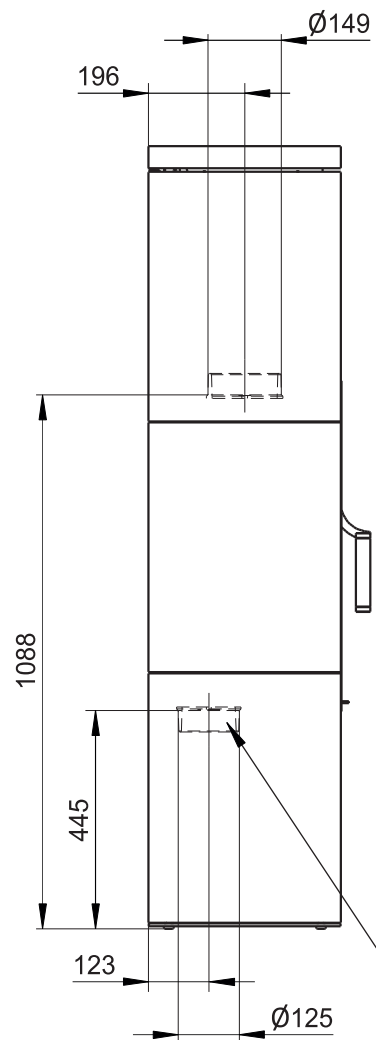

Primární / Sekundární vzduch
Primärluft / Sekundärluft
Primary / Secondary air

CPV - Centr. přívod vzduchu
ZLZ - Zentralluftzufuhr
CAI - Central air inlet

Rozměry v mm
Maße in mm
Dimensions in mm

Kachlová kamna Kachelöfen Tiled Stoves	Typ Type Typ	FANTASY 1	List Blatt Sheet	1/1
Hmotnost Gewicht Weight	Rozměry topeniště (výška x šířka x hloubka) Maße Feuerraum (höhe x breite x tiefe) Combustion Chamber Dimensions (height x width x depth)		Hein & spol. - keramické závody, spol. s r. o. Odry - Tošovice	
190 kg	260 x 320 x 250 (mm)			