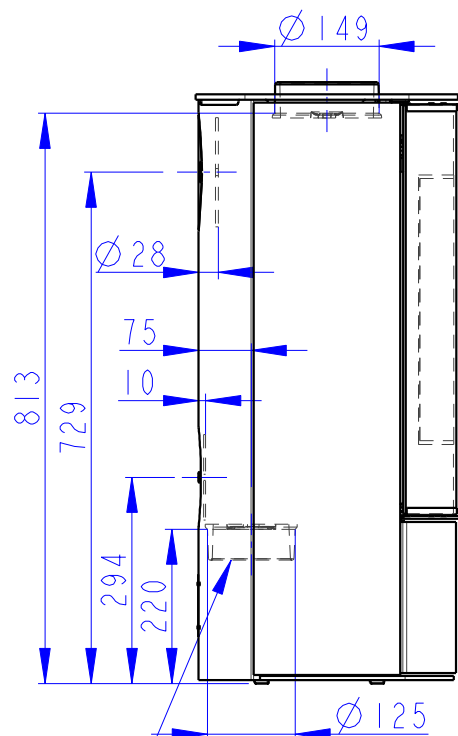

Rozmery v mm; Maße in mm

NAVIA G 03 PLECH-182H

144 kg

Centralni privod vzduchu $\varnothing 125$
Zentral luftzufuhr $\varnothing 125$
Central air inlet $\varnothing 125$

Primarni a sekundarni vzduch
Primarluft und sekundarluft
Primary and secondary air