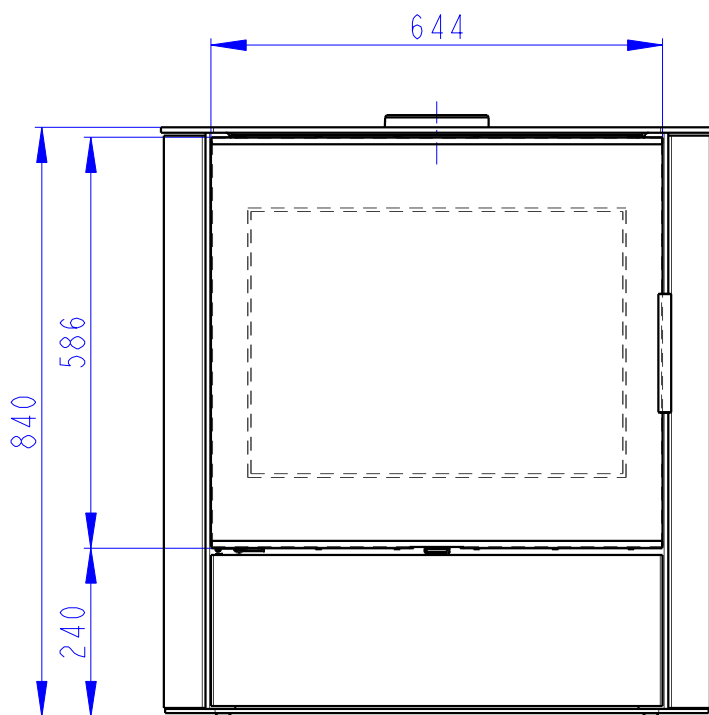

Rozmery v mm; Maße in mm

NAVIA G 03 PLECH-182H

144 kg

Centralni privod vzduchu $\varnothing 125$
Zentral luftzufuhr $\varnothing 125$
Central air inlet $\varnothing 125$

Primarni a sekundarni vzduch
Primarluft und sekundarluft
Primary and secondary air