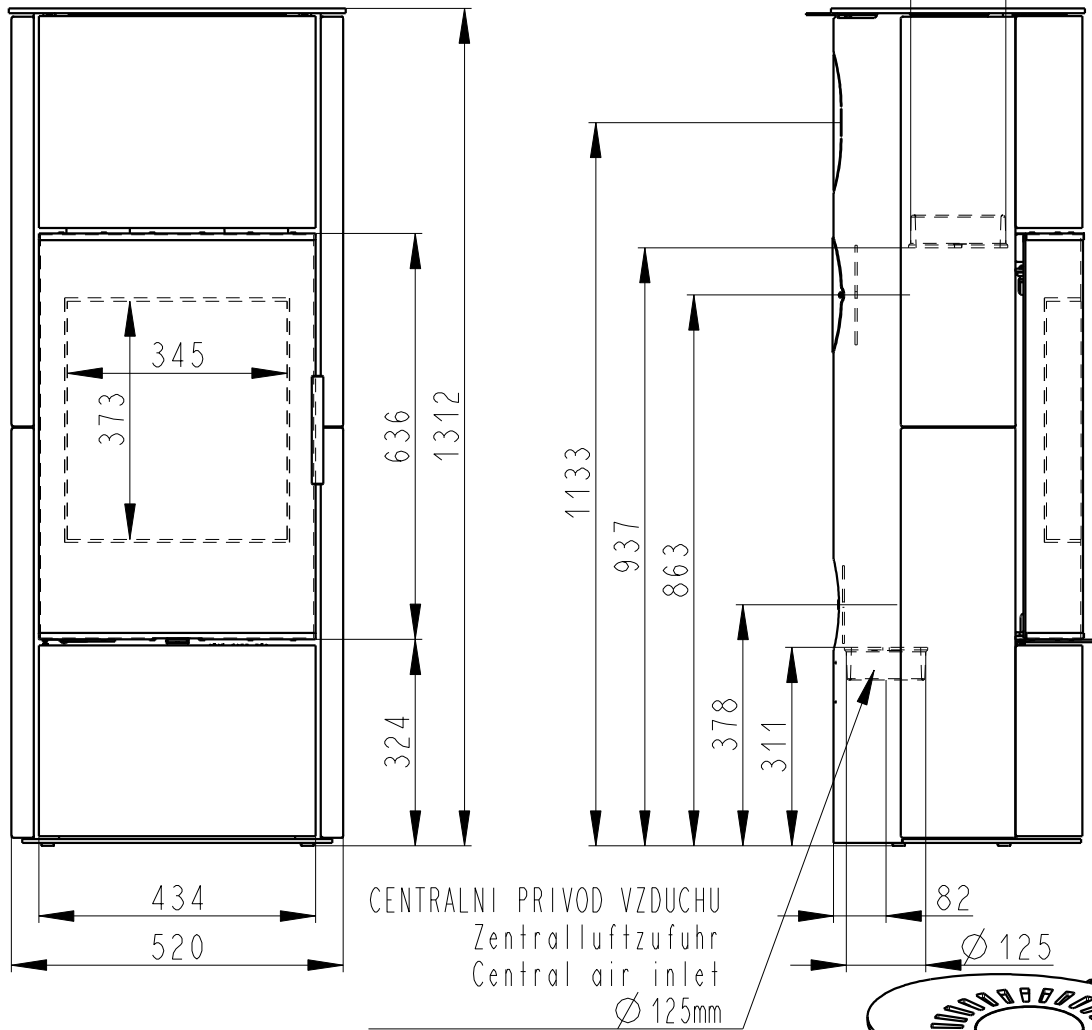

# LAREDO AKKUM - KERAMIKA - 181C

143 kg

CENTRALNI PRIVOD VZDUCHU  
Zentralluftzufuhr  
Central air inlet  
Ø 125mm

KLAPKA KONVEKCIHO VZDUCHU  
KonvektionsLuftSchieber

SEKUNDARNI VZDUCH  
Sekundärluft  
Secondary air  
A/UND/AND  
PRIMARNI VZDUCH  
Primärluft  
Primary air