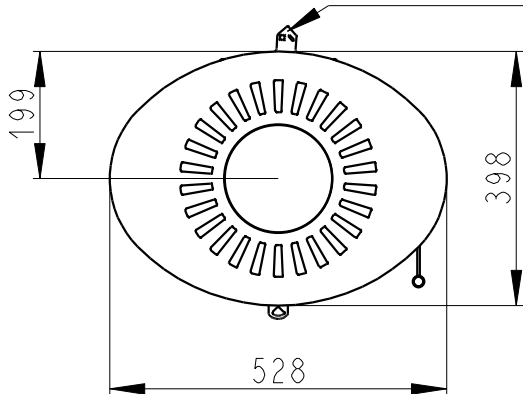

# LAREDO AKKUM - KERAMIKA - 181C

143 kg

CENTRALNI PRIVOD VZDUCHU  
Zentralluftzufuhr  
Central air inlet  
Ø 125mm

KLAPKA KONVEKCIHO VZDUCHU  
KonvektionsLuftSchieber

SEKUNDARNI VZDUCH  
Sekundärluft  
Secondary air  
A/UND/AND  
PRIMARNI VZDUCH  
Primärluft  
Primary air