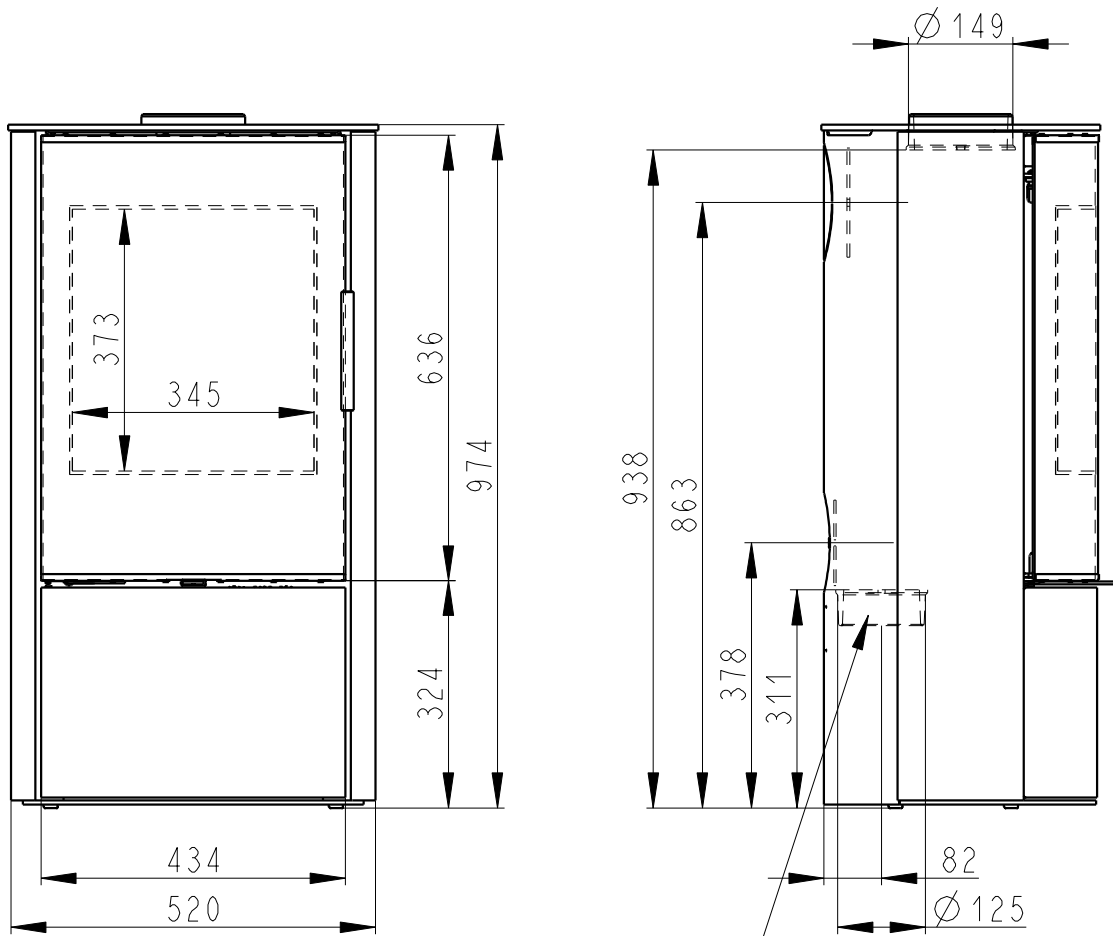

Rozmery v mm; Maße in mm; Dimensions in mm

LAREDO - BOK PLECH VIKO PLECH - 181A

118 kg

CENTRALNI PRIVOD VZDUCHU
Zentralluftzufuhr
Central air inlet
Ø 125mm

SEKUNDARNI VZDUCH
Sekundärluft
Secondary air
A/UND/AND
PRIMARNI VZDUCH
Primärluft
Primary air