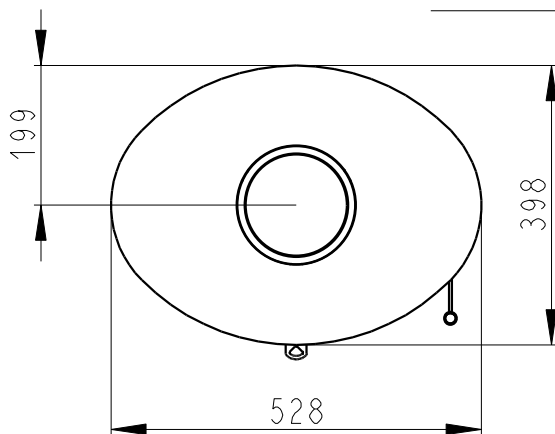

Rozmery v mm; Maße in mm; Dimensions in mm

LAREDO - BOK PLECH VIKO PLECH - 181A

118 kg

CENTRALNI PRIVOD VZDUCHU
Zentralluftzufuhr
Central air inlet
Ø 125mm

SEKUNDARNI VZDUCH
Sekundärluft
Secondary air
A/UND/AND
PRIMARNI VZDUCH
Primärluft
Primary air