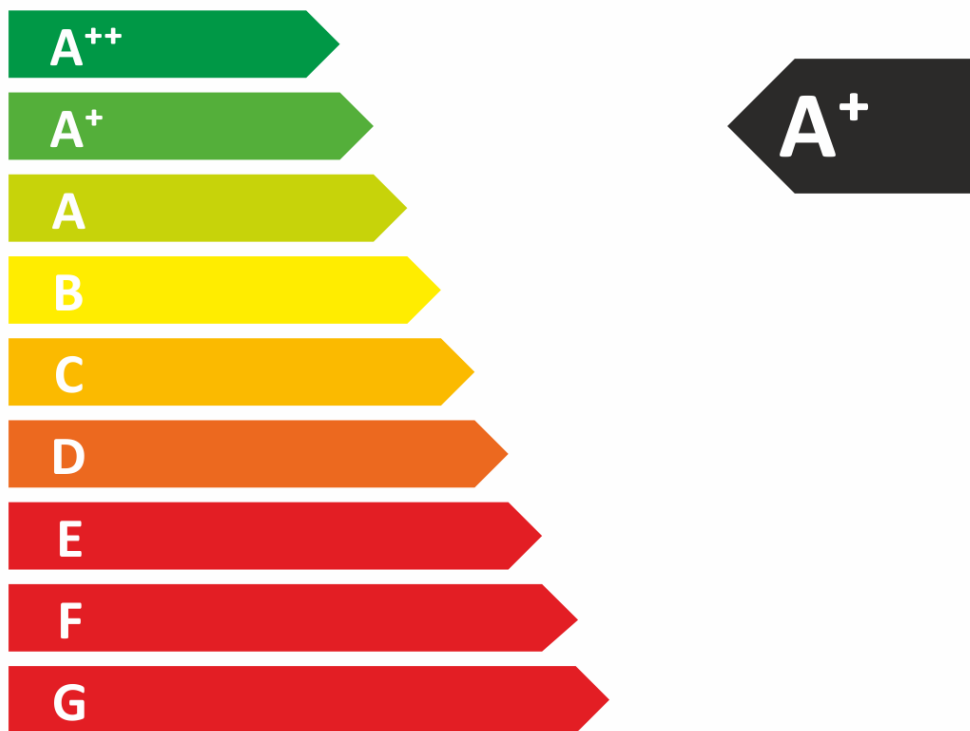

ENERG

енергия • ενεργεια

Y

IJA

IE

IA

DEFRO[®]
heating technology

NAVI ME G

6,8
kW

10,2
kW

ENERGIA • ЕНЕРГИЯ • ΕΝΕΡΓΕΙΑ • ENERGIJA • ENERGY • ENERGIE • ENERGI

2015/1186