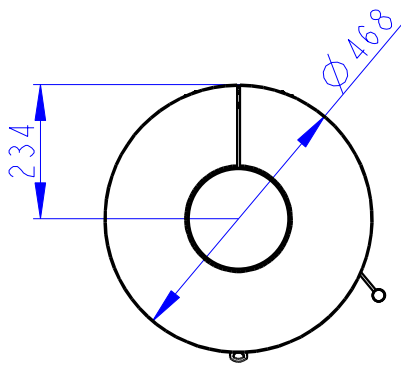

Rozmery v mm
Maße in mm
Dimensions in mm

ALEA HOCH 04 PISKOVEC-064L

162 kg

CENTRALNI PRIVOD VZDUCHU
Zentralluftzufuhr
Central air inlet

SEKUNDARNI VZDUCH
Sekundärluft
Secondary air
A/UND/AND
PRIMARNI VZDUCH
Primärluft
Primary air