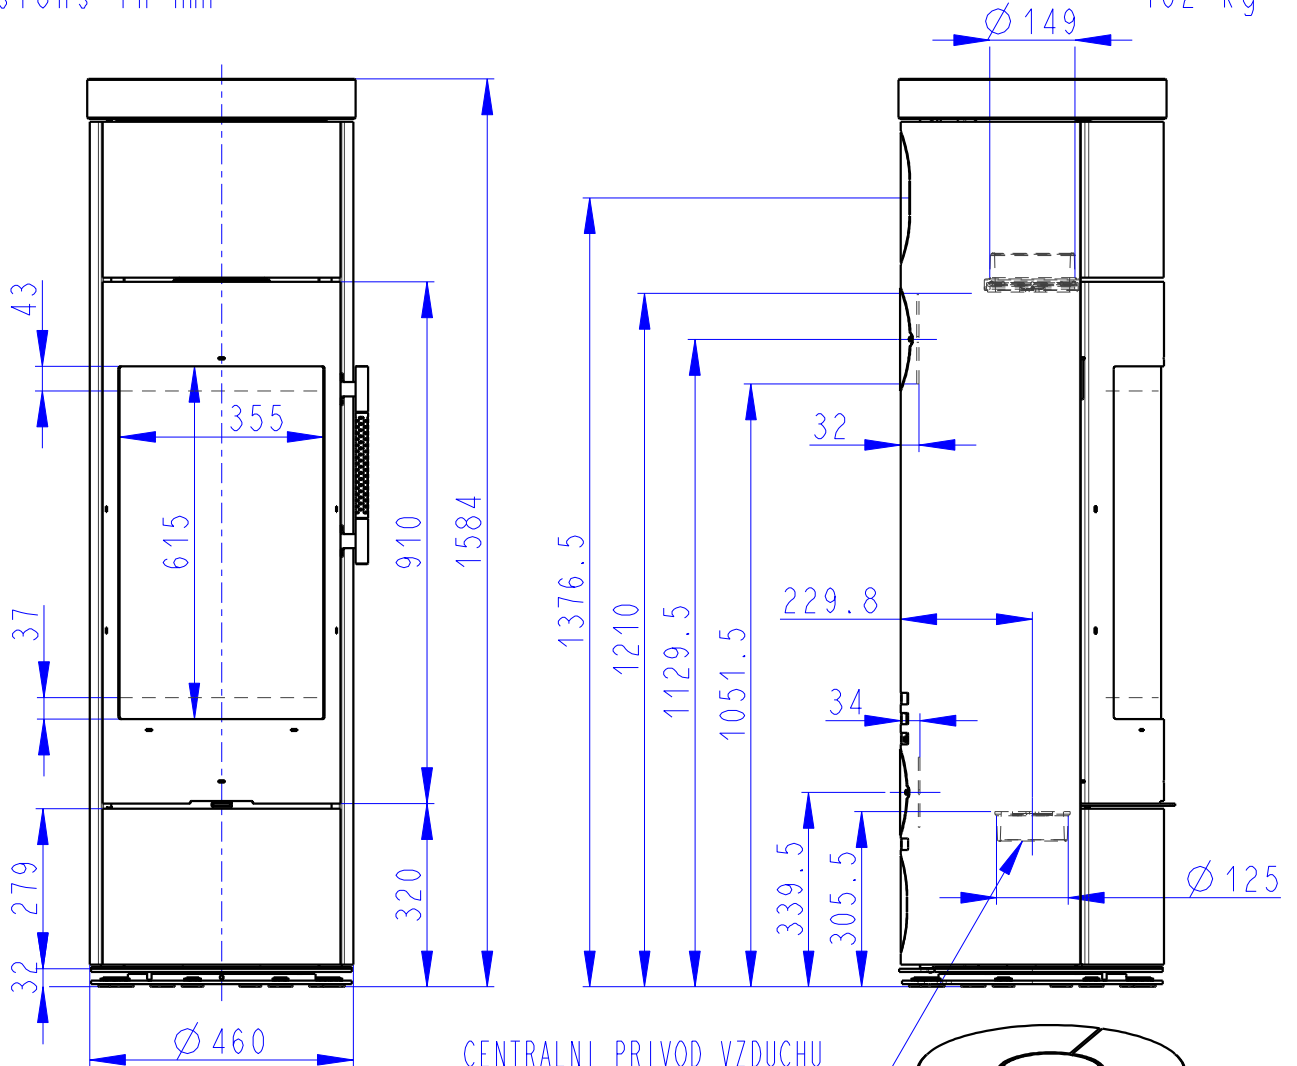

Rozmery v mm
Maße in mm
Dimensions in mm

ALEA HOCH 04 PISKOVEC-064L

162 kg

CENTRALNI PRIVOD VZDUCHU
Zentralluftzufuhr
Central air inlet

SEKUNDARNI VZDUCH
Sekundärluft
Secondary air
A/UND/AND
PRIMARNI VZDUCH
Primärluft
Primary air